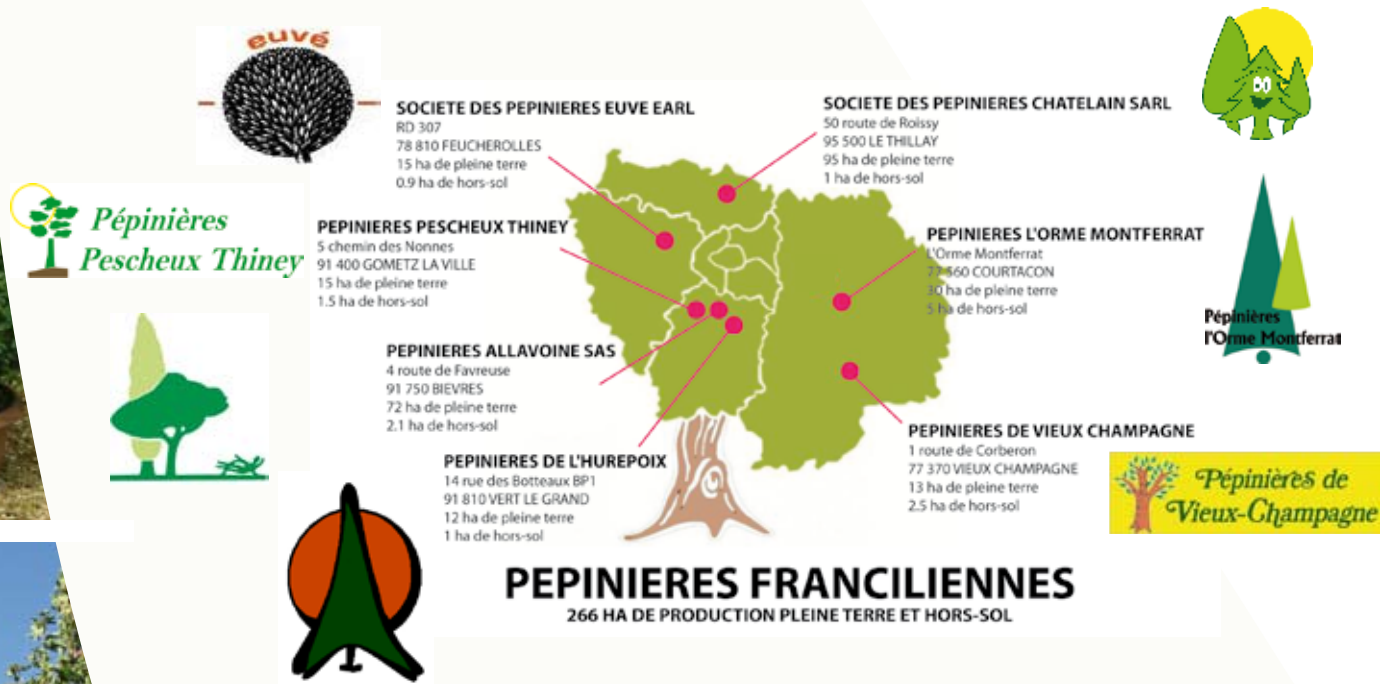

DECOUVREZ NOS PEPINIERES

Les Pépinières Franciliennes vous proposent une large gamme de végétaux issus de producteurs spécialisés : plantes couvre-sol, conifères de rocaille, arbustes caducs et persistants, plantes de haie, plantes méditerranéennes en conteneur, fruitiers formés, gros sujets et conifères en pleine terre et en bacs.

Les Pépinières du groupement travaillent actuellement avec les villes de Paris, Mulhouse, Saint-Ouen, Asnières, ...

Dans le cadre de leur engagement environnemental, les Pépinières Franciliennes s'engagent dans la certification Plante Bleue.